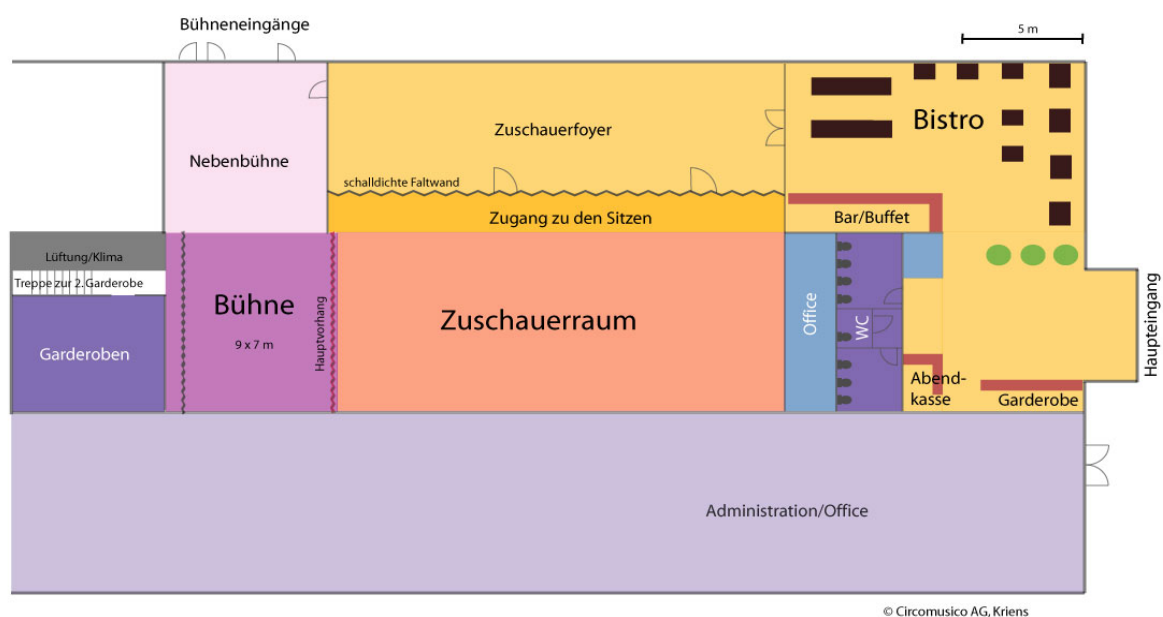

REFERENZEN

Unser Haus wurde im Spätherbst 2006 eröffnet. Seither fanden vier Musical-Grossproduktionen darin statt (The Glamour Sisters, Der Drachenstein, Cabaret, Jesus Christ Superstar, Evita,). 2010 gehen die Musicals Der kleine Horrorladen und Grease über die Bühne. Dazu Kulturproduktionen und Konzerte sowie viele Firmenevents. Gerne senden wir Ihnen unsere Referenzliste.

KONTAKT

Le Théâtre, Grabenhofstrasse 1, 6010 Kriens, Telefon 041 348 05 05

Sonja Greber
Andréas Härry
Irene Straub

s.greber@circomedia.ch
a.haerry@circomedia.ch
i.straub@circomedia.ch

Vermietung, Catering, Logistik
Kreation, Anlassmanagement
künstlerische Koordination